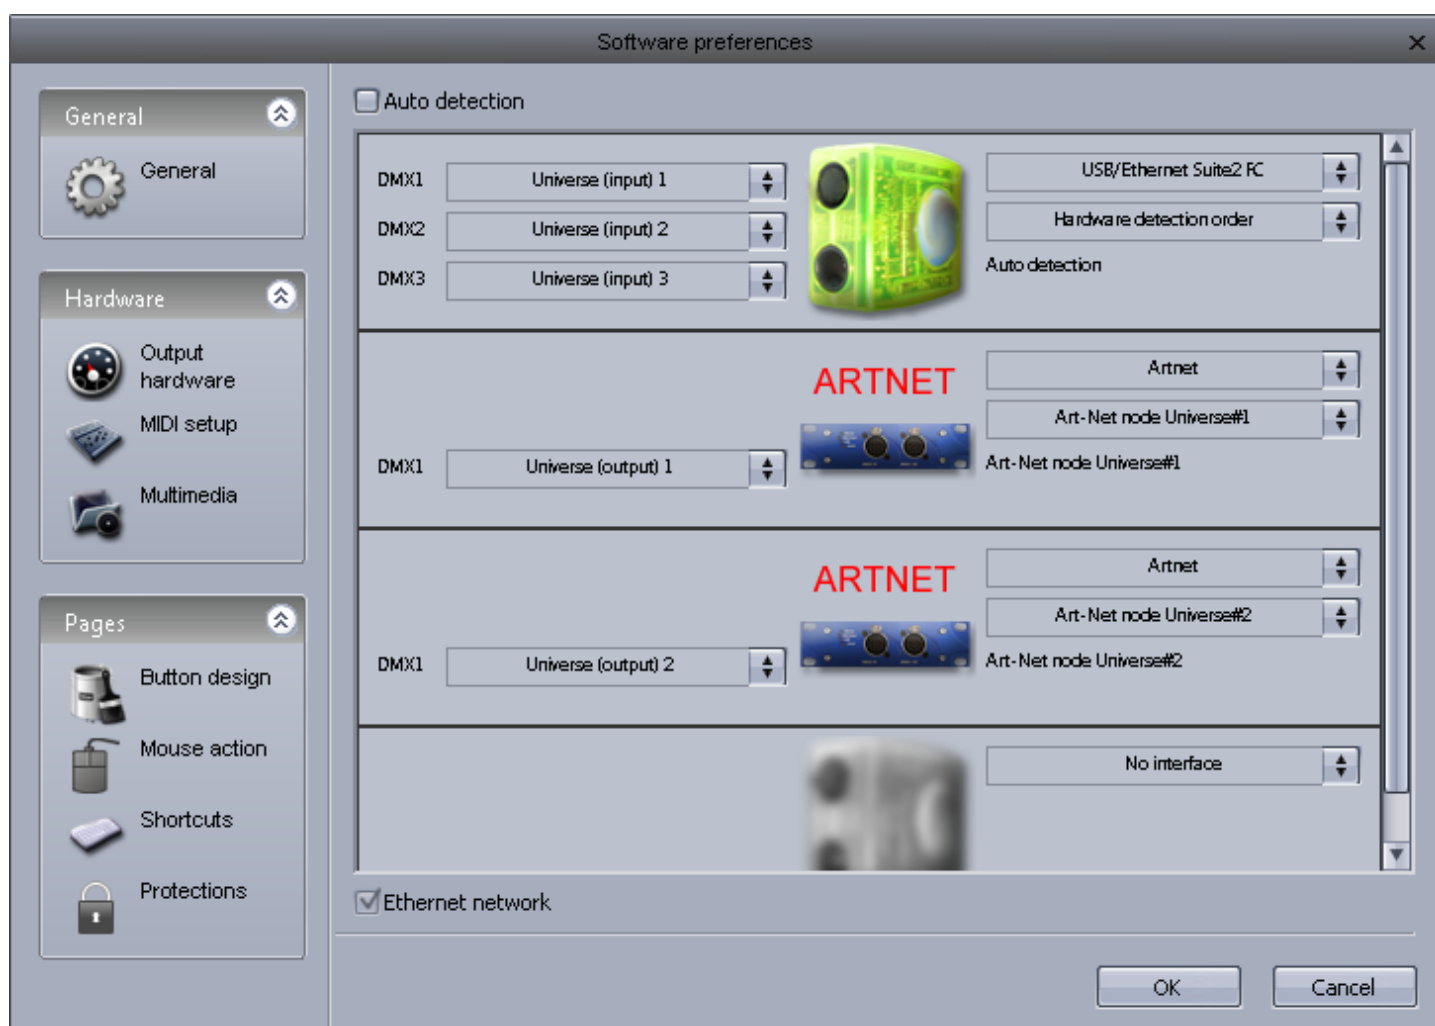

Пример конфигурирования Sunlite Suite 2

Art-Net node Universe#1 - соответствует Net 0, Subnet 0, Universe 0 контроллера.
Art-Net node Universe#2 - соответствует Net 0, Subnet 0, Universe 1 контроллера.